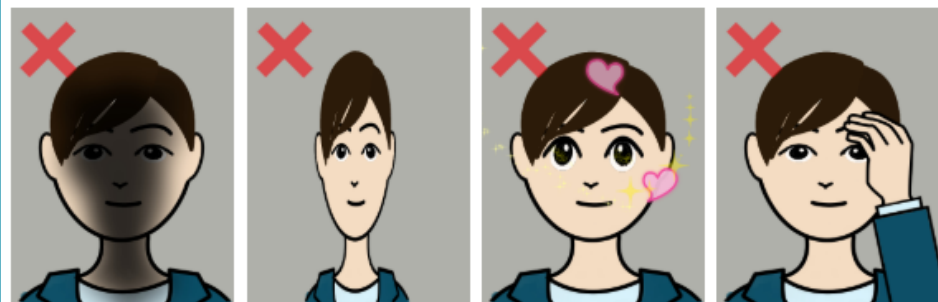

EJU-適当な顔写真例

適当な顔写真例

正面、無帽、無背景のもの

✖ 不適当な顔写真例

顔が小さく写っている

顔が大きく写っている

中心からずれている

横向き

背景がある
(スナップ写真)

他の人が写っている

帽子をかぶっている

サングラスをかけている

フレームが目にかかっている

照明が眼鏡に反射している

マスクで顔の一部が隠れている

前髪で目元が見えない

フラッシュ等で目が赤い

ピントがぼけている
(不鮮明)

暗いため顔を特定しづら
い 変形している

アプリなどで加工してい
る 顔に手がかり顔を特定
しづらい

EJU- 不適当な 顔写真例